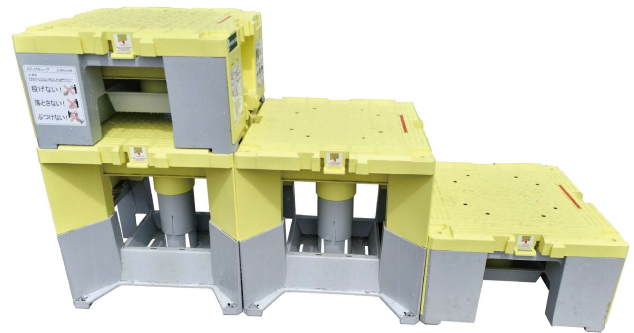

軽量で積み重ね、連結ができる樹脂製作業台

# ステップキューブ

## 軽くてズレない、現場の最適な一台！

ポリプロピレン製の為、軽量で持ち運びが簡単です。用途に応じて、積み重ねや連結して使用ができ、高所で手元の届きにくい軽作業をサポートします。

### 特長

- 狭小スペースでの軽天作業に便利
- 作業台のズレを防止
- 絶縁体で安心
- 連結は工具不要で簡単！