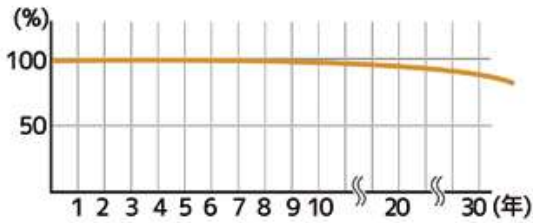

超強力なポリエステル製養生網 囲いも塞ぎも自由自在！

マルチ GRID

サイズと質量

何度折っても大丈夫！

曲げも自在！

耐構成

引張強度

= **1600N**

設置場所に合わせて選べる 2 色のカラー