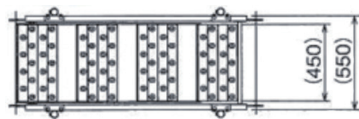

軽くて扱いやすいアルミ合金製の自在ステップ°!

ラクラクタラップ°

傾斜自在階段の決定版!!
安全・簡単設置のアルミ合金製傾斜自在階段

LT-14A(本体)

LTT-14N(手摺)

LT-24A(本体)

LTT-24N(手摺)

LT-38A(本体)

LTT-24N(手摺) + LTT-14N(手摺)

- 角度調整は20度~70度
- ステップ1枚動かすだけの簡単調整
- つかみ金具はロック、解除がスムーズに行える安全設計
- 仕上は垂鉛メッキを採用
- 対応パイプ径はΦ42.7~Φ48.6