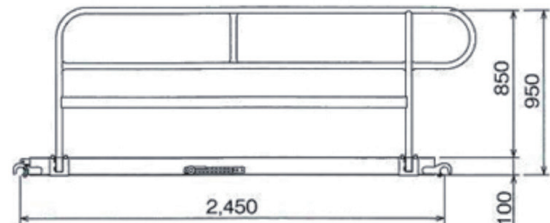

軽くて扱いやすいアルミ合金製の自在ステップ°!

ラクラクタラップ°

傾斜自在階段の決定版!!
安全・簡単設置のアルミ合金製傾斜自在階段

LT-14A(本体)

LTT-14N(手摺)

LT-24A(本体)

LTT-24N(手摺)

LT-38A(本体)

LTT-24N(手摺) + LTT-14N(手摺)

- 角度調整は20度~70度
- ステップ1枚動かすだけの簡単調整
- つかみ金具はロック、解除がスムーズに行える安全設計
- 仕上は垂鉛メッキを採用
- 対応パイプ径はΦ42.7~Φ48.6