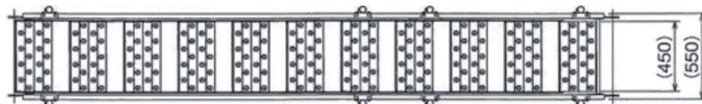

軽くて扱いやすいアルミ合金製の自在ステップ°!

ラクラクタラップ°

傾斜自在階段の決定版!!
安全・簡単設置のアルミ合金製傾斜自在階段

LT-14A(本体)

LTT-14N(手摺)

LT-24A(本体)

LTT-24N(手摺)

LT-38A(本体)

LTT-24N(手摺) + LTT-14N(手摺)

- 角度調整は20度~70度
- ステップ1枚動かすだけの簡単調整
- つかみ金具はロック、解除がスムーズに行える安全設計
- 仕上は垂鉛メッキを採用
- 対応パイプ径はΦ42.7~Φ48.6