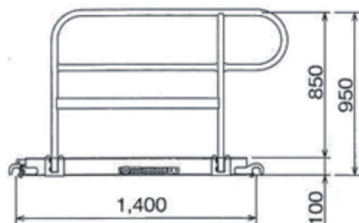

軽くて扱いやすいアルミ合金製の自在ステップ°!

ラクラクタラップ°

傾斜自在階段の決定版!!
安全・簡単設置のアルミ合金製傾斜自在階段

LT-14A(本体)

LTT-14N(手摺)

LT-24A(本体)

LTT-24N(手摺)

LT-38A(本体)

LTT-24N(手摺) + LTT-14N(手摺)

- 角度調整は20度~70度
- ステップ1枚動かすだけの簡単調整
- つかみ金具はロック、解除がスムーズに行える安全設計
- 仕上は垂鉛メッキを採用
- 対応パイプ径はΦ42.7~Φ48.6