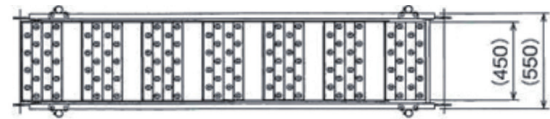

軽くて扱いやすいアルミ合金製の自在ステップ°!

ラクラクタラップ°

傾斜自在階段の決定版!!
安全・簡単設置のアルミ合金製傾斜自在階段

LT-14A(本体)

LTT-14N(手摺)

LT-24A(本体)

LTT-24N(手摺)

LT-38A(本体)

LTT-24N(手摺) + LTT-14N(手摺)

- 角度調整は20度~70度
- ステップ1枚動かすだけの簡単調整
- つかみ金具はロック、解除がスムーズに行える安全設計
- 仕上は垂鉛メッキを採用
- 対応パイプ径はΦ42.7~Φ48.6