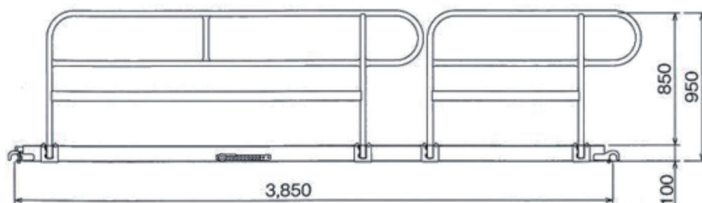

軽くて扱いやすいアルミ合金製の自在ステップ°!

ラクラクタラップ°

傾斜自在階段の決定版!!
安全・簡単設置のアルミ合金製傾斜自在階段

LT-14A(本体)

LTT-14N(手摺)

LT-24A(本体)

LTT-24N(手摺)

LT-38A(本体)

LTT-24N(手摺) + LTT-14N(手摺)

- 角度調整は20度~70度
- ステップ1枚動かすだけの簡単調整
- つかみ金具はロック、解除がスムーズに行える安全設計
- 仕上は垂鉛メッキを採用
- 対応パイプ径はΦ42.7~Φ48.6