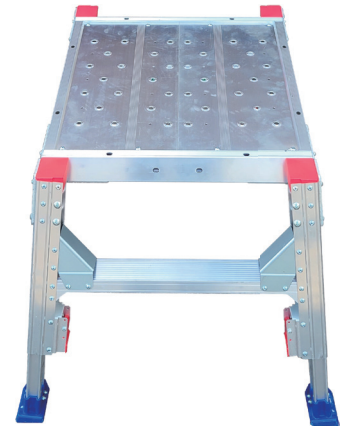

コンパクトで持ち運びが簡単なアルミ合金製可搬式作業台！

# マキシム台

仮設工業会認定品

作業床高さ  
410mm  
±  
510mm

## 特長

- 折りたたみ式で持ち運びが楽
- 三段階の高さ調節で伸縮自在
- マキシムベース用の延長天板で連結可能

三段階の高さ調整が可能！  
(50mm ピッチ)

設置時

収納時

品名	天板有効寸法		作業床高さ H	設置寸法		収納寸法			重量 (kg)	許容荷重 (kN)
	W	D		W <sup>2</sup>	D <sup>2</sup>	W <sup>3</sup>	D <sup>3</sup>	H <sup>2</sup>		
マキシム台	500	528	410~510	622~644	902~960	644	596	203	10.8	1.47