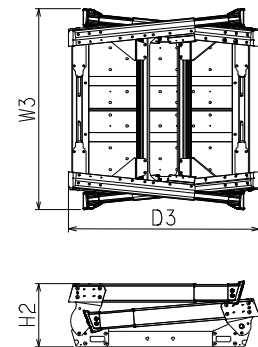

# マキシム台

仮設工業会認定品

作業床高さ  
410mm  
±  
510mm

## 特長

- 折りたたみ式で持ち運びが楽
- 三段階の高さ調節で伸縮自在
- マキシムベース用の延長天板で連結可能

三段階の高さ調整が可能！  
(50mm ピッチ)

設置時

収納時

品名	天板有効寸法		作業床高さ H	設置寸法		収納寸法			重量 (kg)	許容荷重 (kN)
	W	D		W <sup>2</sup>	D <sup>2</sup>	W <sup>3</sup>	D <sup>3</sup>	H <sup>2</sup>		
マキシム台	500	528	410~510	622~644	902~960	644	596	203	10.8	1.47