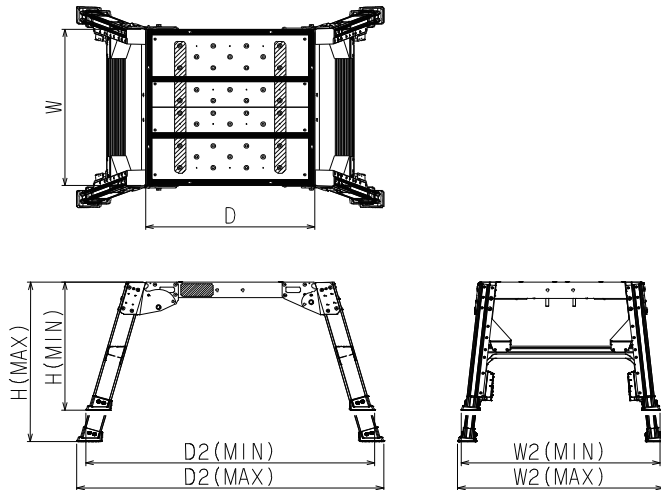

# マキシム台

仮設工業会認定品

作業床高さ  
410mm  
±  
510mm

## 特長

- 折りたたみ式で持ち運びが楽
- 三段階の高さ調節で伸縮自在
- マキシムベース用の延長天板で連結可能

三段階の高さ調整が可能！  
(50mm ピッチ)

設置時

収納時

品名	天板有効寸法		作業床高さ H	設置寸法		収納寸法			重量 (kg)	許容荷重 (kN)
	W	D		W <sup>2</sup>	D <sup>2</sup>	W <sup>3</sup>	D <sup>3</sup>	H <sup>2</sup>		
マキシム台	500	528	410~510	622~644	902~960	644	596	203	10.8	1.47