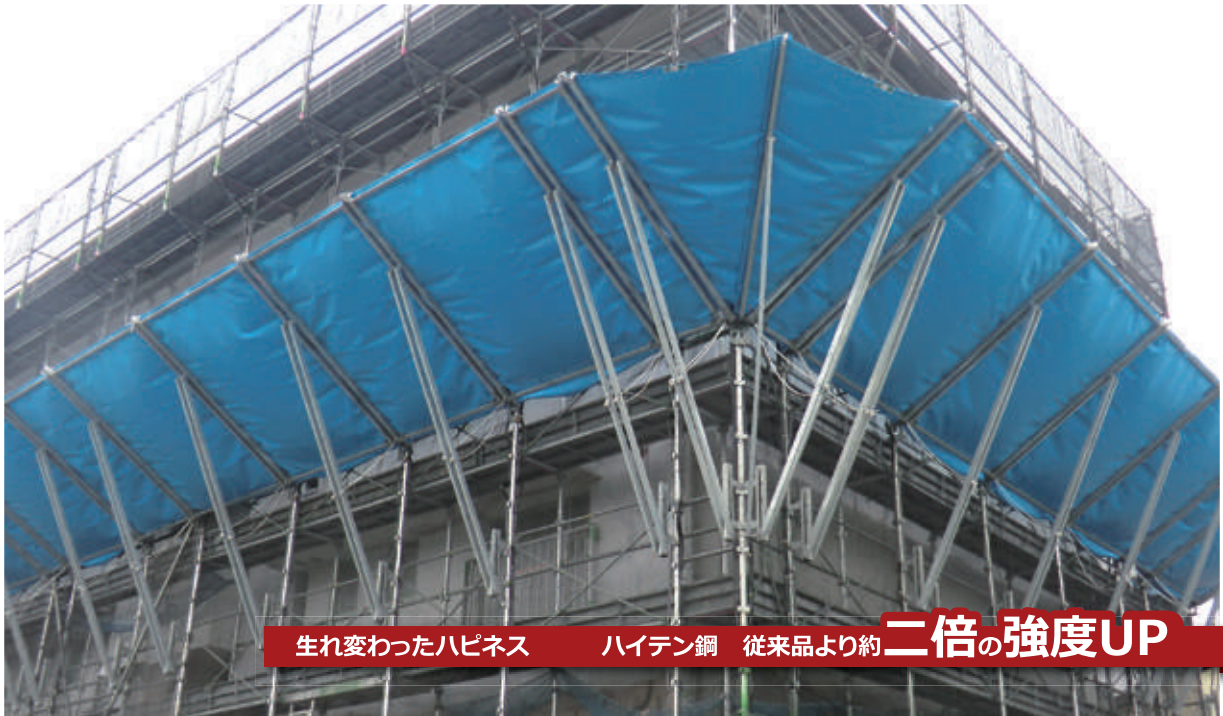

ハピネス・ハピネスエアスルー

安全と進化のかたち

仮設工業会承認品

全て 高張力角パイプ採用

次世代

シート朝顔

ハピネス

異常気象増加に

設計風速を見直し

生まれ変わったハピネス

ハイテン鋼

従来品より約

二倍の強度UP